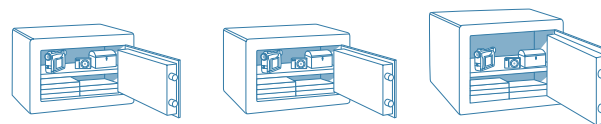

Serrure

La serrure à clé certifiée A2P/EN 1300 est une serrure mécanique de haute sécurité. Sa conception permet la fabrication de 280000 clefs différentes, rendant la reproduction extrêmement difficile.

Caractéristiques techniques

Dimensions en mm	30	50	80
Hauteur extérieure	360	360	500
Largeur extérieure	455	455	455
Profondeur extérieure	275	355	435
Hauteur intérieure	354	354	494
Largeur intérieure	449	449	449
Profondeur intérieure	209	289	369
Largeur disponible	425	425	425
Hauteur libre disponible	310	310	450
Volume (litres)	33	46	82
Poids (kg)	30	36	51
Nb de tablettes	1	1	1